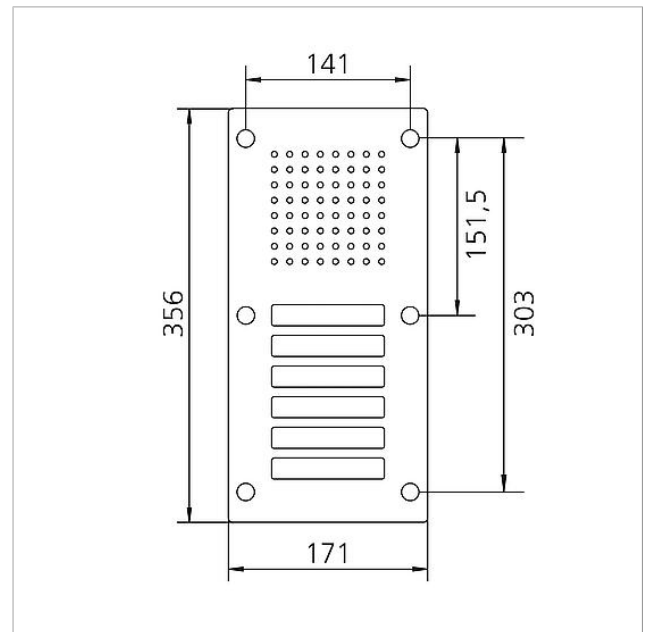

Siedle Classic door station audio
CL 111-1 R-02

Page 5