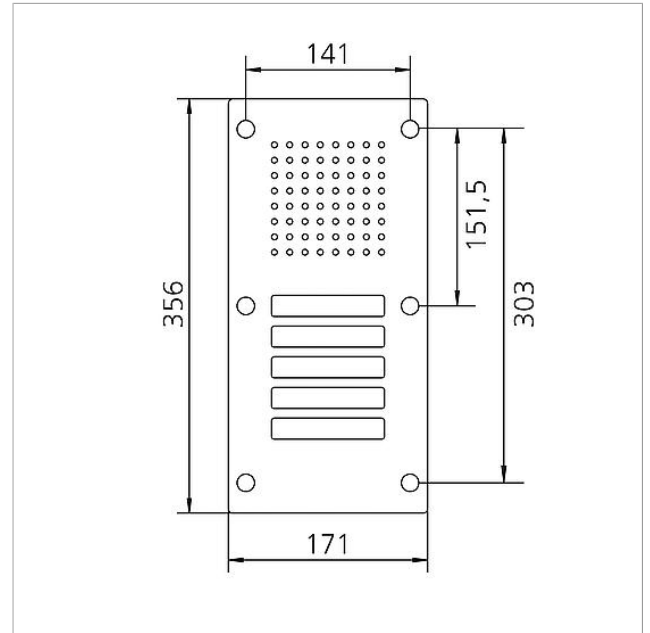

Siedle Classic door station audio
CL 111-1 R-02

Page 5