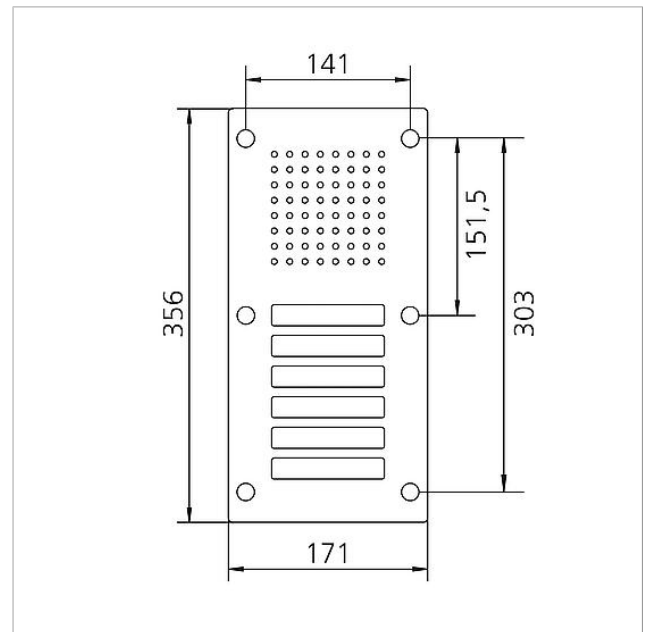

Siedle Classic door
station audio
CL 111-1 N-02

Page 5