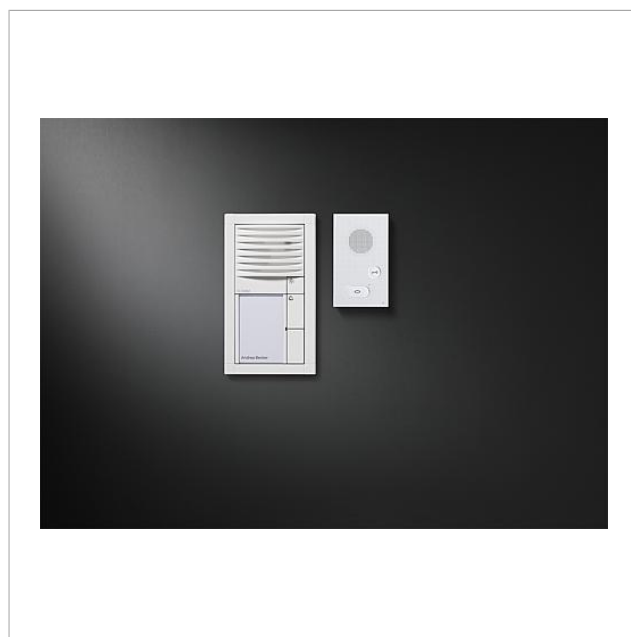

Set de audio Siedle
Vario
SET VAB 850-1

Página 1

Descripción del producto

Set de audio Siedle Vario en técnica de bus con las funciones llamar, hablar y abrir puerta. Estación de puerta para montaje empotrado, en color blanco.

Set de audio Siedle
Vario
SET VAB 850-1

Página 2

Accesorios

Descripción del artículo	Descripción del artículo	Color/el material	KGN° de artículo
DSC 602-0	Controlador protección contra robo	Negro	A 200017248-00
Vario 611 W	Reparación de pintura	Blanco	O 210007116-00
ZDS 601-0	Accesorio - Protección contra robo	Negro	B 200015804-00

Piezas de repuesto

Descripción del artículo	Descripción del artículo	Color/el material	KGN° de artículo
AIB 150-...	Terminales	Azul	E 200049391-00
GA 612-...	Accesorio - caja montaje en superficie	Otros	E 200029981-00
MR 611-...	Llave para marco de montaje	Otros	E 210007513-00
Vario 611		Gris	E 210007484-00

Set de audio Siedle
Vario
SET VAB 850-1

Página 3

Set de audio Siedle
Vario
SET VAB 850-1

Página 4

Set de audio Siedle
Vario
SET VAB 850-1

Página 5

AIB 150-01 Estación interior de audio Siedle Basic	Información de producto	1,3 MB	Descargas
AIB 150-01 Estación interior de audio Siedle Basic	Información de producto	2,7 MB	Descargas
AIB 150-01 Estación interior de audio Siedle Basic	Manual	790 kB	Descargas
AIB 150-01 Estación interior de audio Siedle Basic	Información adicional	109 kB	Descargas