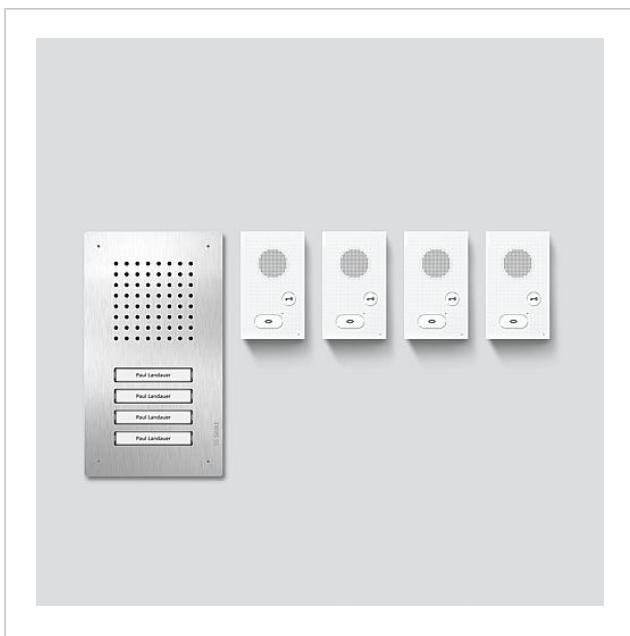

Descripción del producto

Set de audio Siedle Classic en técnica de bus con las funciones llamar, hablar y abrir puerta. Estación de puerta incl. carcasa de empotrar.

Número de teclas de llamada: 1-4

Volumen de suministro:

- Estación de puerta con audio Siedle Classic (F CL A 0x B-...)
- 1-4 estaciones interiores de audio Siedle Basic (AIB 150-...)
- Fuente de alimentación del set (SNG 850-...)

Características de SNG 850-...

Piezas de repuesto

Descripción del artículo	Descripción del artículo	Color/el material	KG N° de artículo
AIB 150-...	Terminales	Azul	E 200049391-00
CL 02 Siedle Classic	Portanombres del botón de llamada	Transparente	E 200029966-00
CL 02 Siedle Classic	Botón completo sin circuito impreso	Otros	E 200044537-00
CL 02-1 Siedle Classic	Placa circuito del pulsador	Otros	E 200044533-00
CL 02-2 Siedle Classic	Placa circuito del pulsador	Otros	E 200044534-00
CL 02-3 Siedle Classic	Placa circuito del pulsador	Otros	E 200044535-00
CL 02-4 Siedle Classic	Placa circuito del pulsador	Otros	E 200044536-00

Set de audio Siedle
Classic
SET CLAB 850-1

Página 3

Set de audio Siedle
Classic
SET CLAB 850-1

Página 4

Set de audio Siedle
Classic
SET CLAB 850-1

Página 5

Siedle Classic Instrucciones de montaje	Información de producto	1,4 MB	Descargas
AIB 150-01 Estación interior de audio Siedle Basic	Información de producto	1,3 MB	Descargas
Siedle Classic Carcasa de empotrar	Información de producto	718 kB	Descargas
	Información de producto	3,1 MB	Descargas
CBTLE 051-05 Altavoz de puerta en instalaciones personalizadas, para bus. Incluye matriz para pulsadores	Información de producto	521 kB	Descargas
AIB 150-01 Estación interior de audio Siedle Basic	Manual	790 kB	Descargas
	Información adicional	109 kB	Descargas