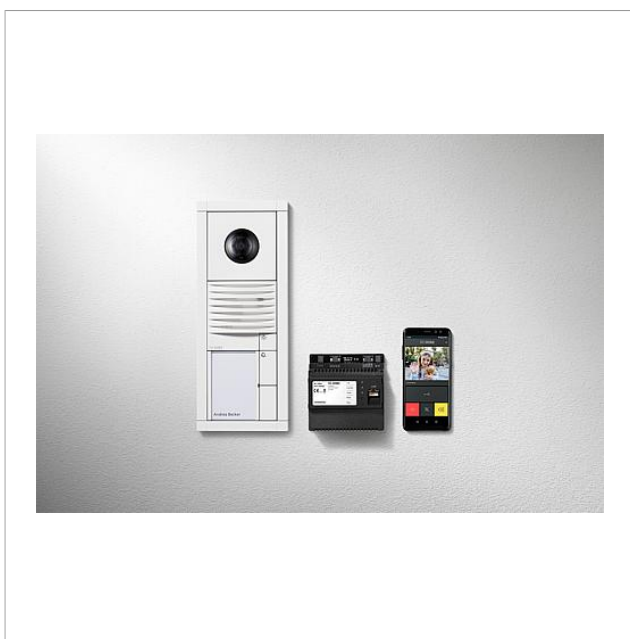

Set Vario Smart
Gateway
SET VVSG 850-1

Página 3