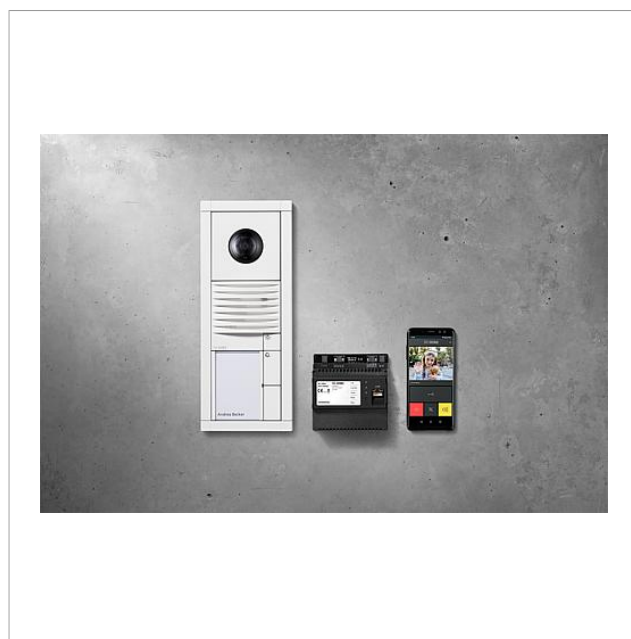

Set Vario Smart
Gateway
SET VVSG 850-1

Página 3