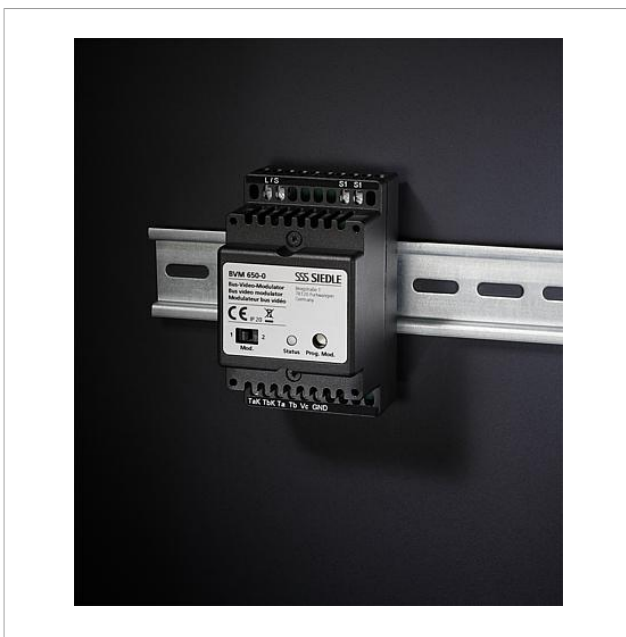

Bus-Video-Modulator BVM 650-0

Pagina 3