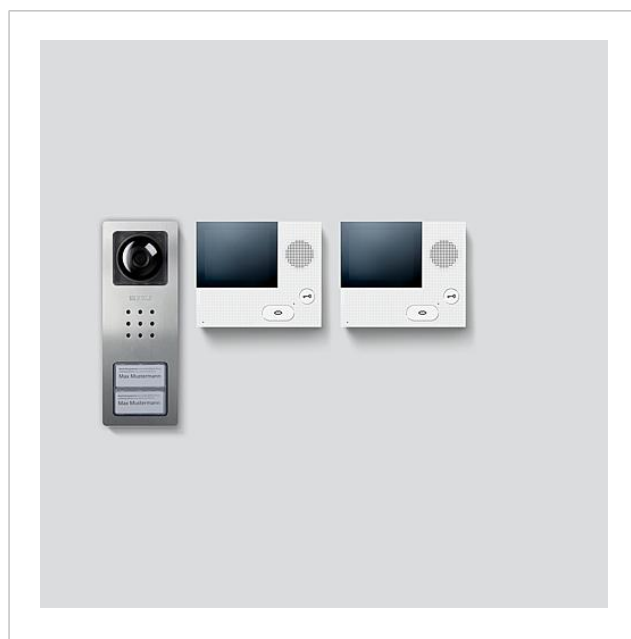

Video set Siedle Basic
SET CVB 850-1

Pagina 3