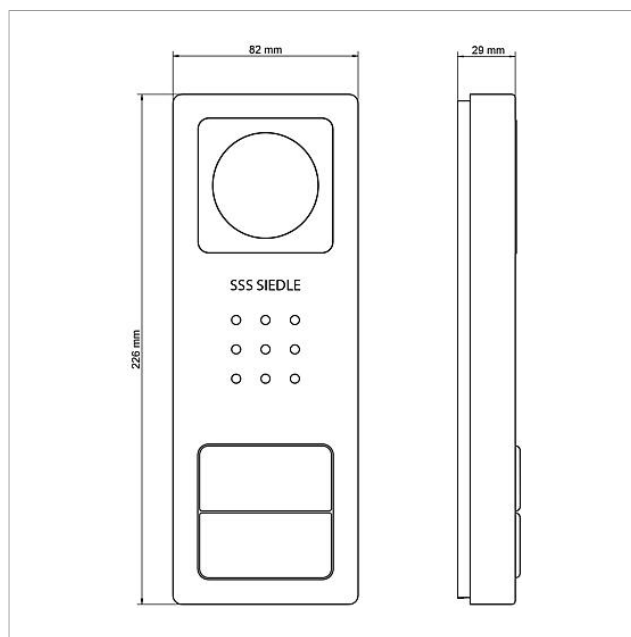

Video set Siedle Basic
SET CVB 850-1

Pagina 3