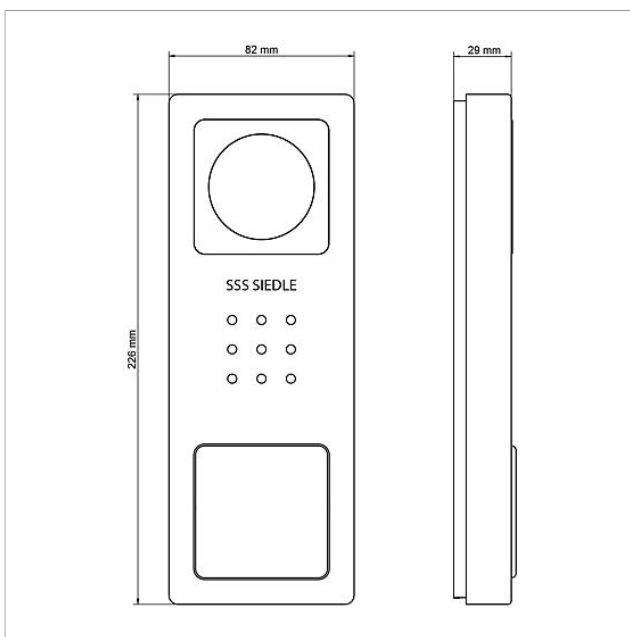

Video set Siedle Basic
SET CVB 850-1

Pagina 3