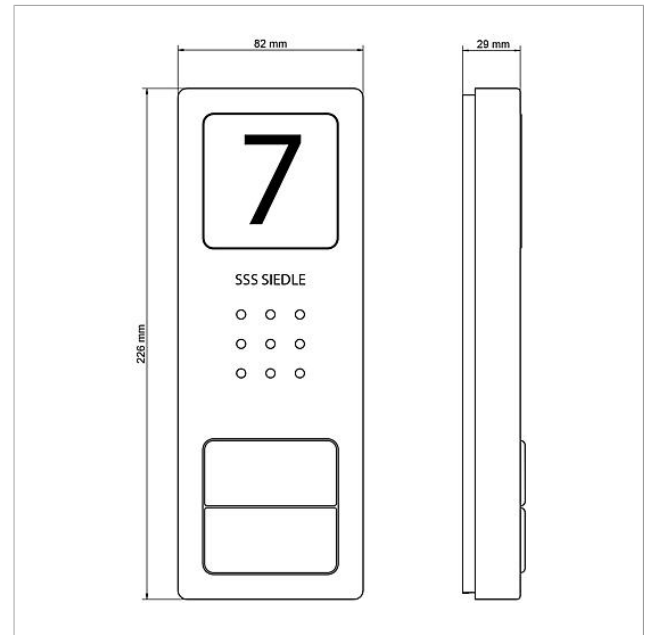

Audio set Siedle
Compact
SET CA 812-1

Pagina 4