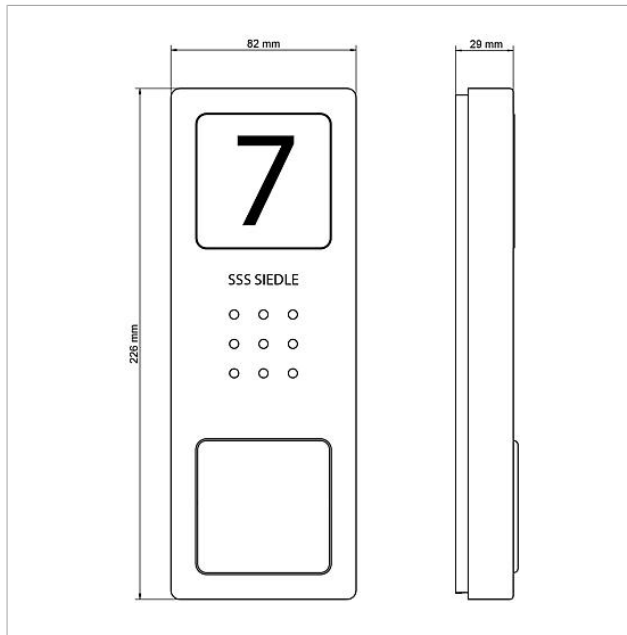

Audio set Siedle
Compact
SET CA 812-1

Pagina 4