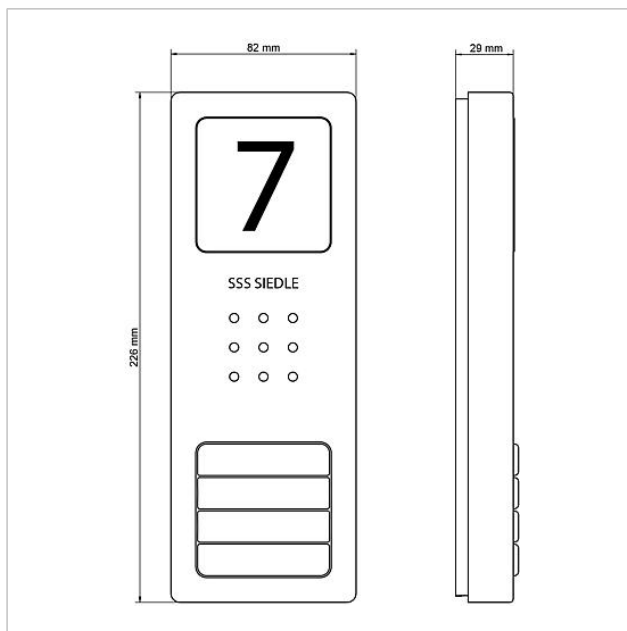

Audio set Siedle
Compact
SET CA 812-1

Pagina 4