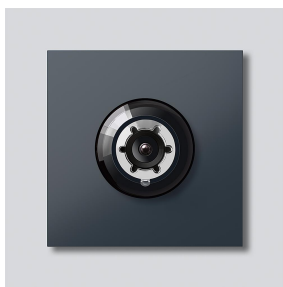

Caméra bus 80 pour
Siedle Vario
BCM 651-0 AG

210008179

Page 3