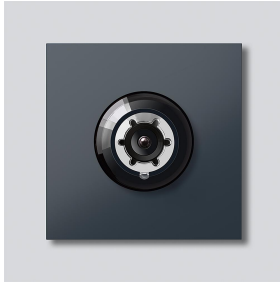

Caméra bus 80 pour
Siedle Vario
BCM 651-0 AG
210008179-00

Description du produit

Caméra bus 80 pour Siedle Vario avec commutation jour/nuit automatique (True Day/Night) et éclairage infrarouge intégré. Angle de saisie horizontalement/verticalement : env. 82 °/64 °

Indice de protection :	IP 54, IK 10
Température ambiante :	-20 °C à +55 °C
Épaisseur saillante (mm) :	15
Dimensions (mm) l x H x P :	99 x 99 x 41

Informations articles

Référence	Désignation	Couleur / Finition	GC (groupe de condition)	Code article
BCM 651-0 AG	Caméra bus 80 pour Siedle Vario	Gris anthracite	D	210008179-00

Accessoires

Référence	Désignation	Couleur / Finition	GC (groupe de condition)	Code article
Vario 611 AG	Stylo de retouche	Gris anthracite	0	210007124-00

Pièces détachées

Référence	Désignation	Couleur / Finition	GC (groupe de condition)	Code article
ACM 671/673/678-..., BCM 65x-..., CM 61x-...	Bulle plastique	Transparent	E	200048697-00

Caméra bus 80 pour
Siedle Vario
BCM 651-0 AG

210008179

Page 2

Référence	Désignation	Couleur / Finition	GC (groupe de condition)	Code article
ACM 671/673/678-..., BCM 65x-..., CM 61x-... AG	Cache	Gris anthracite	E	210005930-00
BCM 65x-..., BCMx 650-...	Bornier	Noir	E	200029921-00
Vario 611	Modules de cadre d'étanchéité	Gris	E	210007484-00