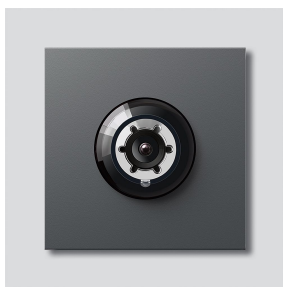

Caméra bus 80 pour
Siedle Vario
BCM 651-0 DG

210008177

Page 3