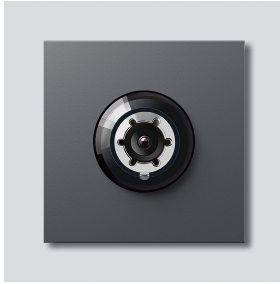

Caméra bus 80 pour
Siedle Vario
BCM 651-0 DG
210008177-00

Description du produit

Caméra bus 80 pour Siedle Vario avec commutation jour/nuit automatique (True Day/Night) et éclairage infrarouge intégré. Angle de saisie horizontalement/verticalement : env. 82 °/64 °

Indice de protection :	IP 54, IK 10
Température ambiante :	-20 °C à +55 °C
Épaisseur saillante (mm) :	15
Dimensions (mm) l x H x P :	99 x 99 x 41

Informations articles

Référence	Désignation	Couleur / Finition	GC (groupe de condition)	Code article
BCM 651-0 DG	Caméra bus 80 pour Siedle Vario	Gris foncé micacé	D	210008177-00

Accessoires

Référence	Désignation	Couleur / Finition	GC (groupe de condition)	Code article
Vario 611 DG	Stylo de retouche	Gris foncé micacé	0	210007123-00

Pièces détachées

Référence	Désignation	Couleur / Finition	GC (groupe de condition)	Code article
ACM 671/673/678-..., BCM 65x-..., CM 61x-...	Bulle plastique	Transparent	E	200048697-00

Caméra bus 80 pour
Siedle Vario
BCM 651-0 DG

210008177

Page 2

Référence	Désignation	Couleur / Finition	GC (groupe de condition)	Code article
ACM 671/673/678-..., BCM 65x-..., CM 61x-... DG	Cache	Gris foncé micacé	E	200048701-00
BCM 65x-..., BCMx 650-...	Bornier	Noir	E	200029921-00
Vario 611	Modules de cadre d'étanchéité	Gris	E	210007484-00