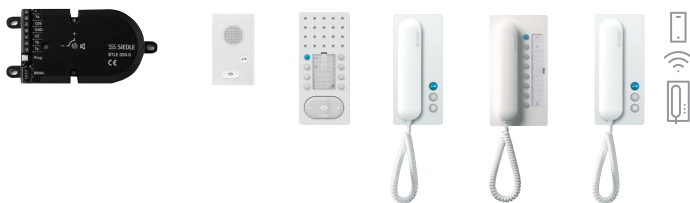

Exemples d'installations et de calculs

Bus Siedle In-Home: Audio

Platine de rue encastrable

Prix conseillés sans engagement en Euro, hors TVA, valables à partir du 01.07.2024. Sous réserve de changements de prix. Tous les prix précédents sont caduques au moment de la publication de ce tarif.

GC : groupe de conditions

	1 Logement	2 Logements	3 Logements	4 Logements	8 Logements	12 Logements
	1 BTLE 051-05 1 BSNB 650-0	1 BTLE 051-05 1 BSNB 650-0	1 BTLE 051-05 1 BSNB 650-0	1 BTLE 051-05 1 BSNB 650-0	1 BTLE 051-05 1 BSNB 650-0	1 BTLE 051-05 1 BSNB 650-0
Platine intérieure audio Siedle Basic	1 AIB 150-01	2 AIB 150-01	3 AIB 150-01	4 AIB 150-01	8 AIB 150-01	12 AIB 150-01
Prix avec AIB 150-01	550,00	633,00	716,00	799,00	1.131,00	1.492,00
Prix par logement	550,00	316,50	238,67	199,75	141,38	124,33
Poste mains libres bus						
Intercom confort	1 BFC 850-0 W	2 BFC 850-0 W	3 BFC 850-0 W	4 BFC 850-0 W	8 BFC 850-0 W	12 BFC 850-0 W
Prix en € avec BFC 850-0 W	765,00	1.063,00	1.361,00	1.659,00	2.851,00	4.072,00
Prix par logement	765,00	531,50	453,67	414,75	356,38	339,33
Poste bus standard	1 BTS 850-02 W	2 BTS 850-02 W	3 BTS 850-02 W	4 BTS 850-02 W	8 BTS 850-02 W	12 BTS 850-02 W
Prix avec BTS 850-02 W	550,00	633,00	716,00	799,00	1.131,00	1.492,00
Prix par logement	550,00	316,50	238,67	199,75	141,38	124,33
Poste bus confort	1 BTC 850-02 W	2 BTC 850-02 W	3 BTC 850-02 W	4 BTC 850-02 W	8 BTC 850-02 W	12 BTC 850-02 W
Prix avec BTC 850-02 W	695,00	923,00	1.151,00	1.379,00	2.291,00	3.232,00
Prix par logement	695,00	461,50	383,67	344,75	286,38	269,33
IQ BTS	1 IQ BTS 1 PSM 1 12 24	2 IQ BTS 2 PSM 1 12 24	3 IQ BTS 3 PSM 1 12 24	4 IQ BTS 1 NG 706-30/33-0	8 IQ BTS 2 NG 706-30/33-0	12 IQ BTS 3 NG 706-30/33-0
Prix avec IQ BTS	876,00	1.285,00	1.694,00	2.112,00	3.757,00	5.431,00
Prix par logement	876,00	642,50	564,67	528,00	469,63	452,58
Montant total du GC A en €						
avec AIB 150-01	550,00	633,00	716,00	799,00	1.131,00	1.492,00
avec BFC 850-0 W	765,00	1.063,00	1.361,00	1.659,00	2.851,00	4.072,00
avec BTS 850-02 W	550,00	633,00	716,00	799,00	1.131,00	1.492,00
avec BTC 850-02 W	695,00	923,00	1.151,00	1.379,00	2.291,00	3.232,00
avec IQ BTS	467,00	467,00	467,00	467,00	467,00	496,00
Montant total du GC D en €						
avec IQ BTS	409,00	818,00	1.227,00	1.645,00	3.290,00	4.935,00

Dans le cas de plus de 12 unités d'habitation, une matrice de touches d'appel bus BRMA 050-01 est requise. 12 touches d'appel supplémentaires peuvent y être raccordées.

Pour l'alimentation de l'IQ BTS, le PSM 1 12 24 ou NG 706-30/33-0 est également nécessaire.

Abaques de chiffres