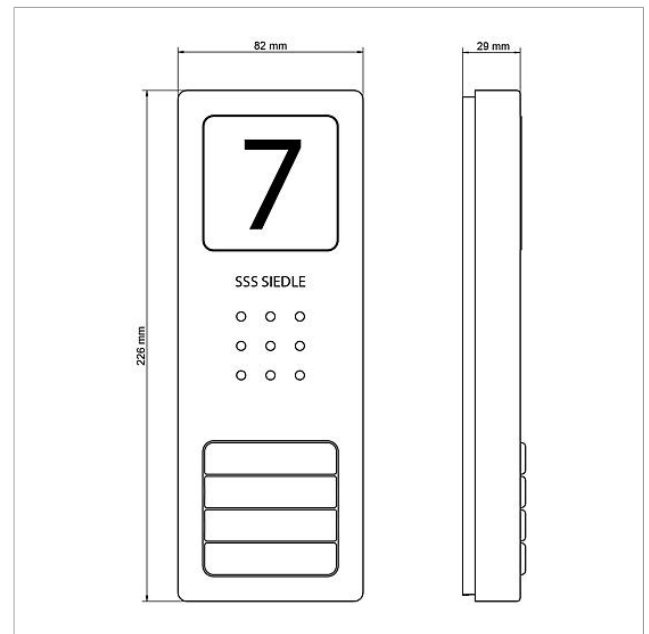

Platine de rue audio
Siedle Compact
CA 850-1

Page 4