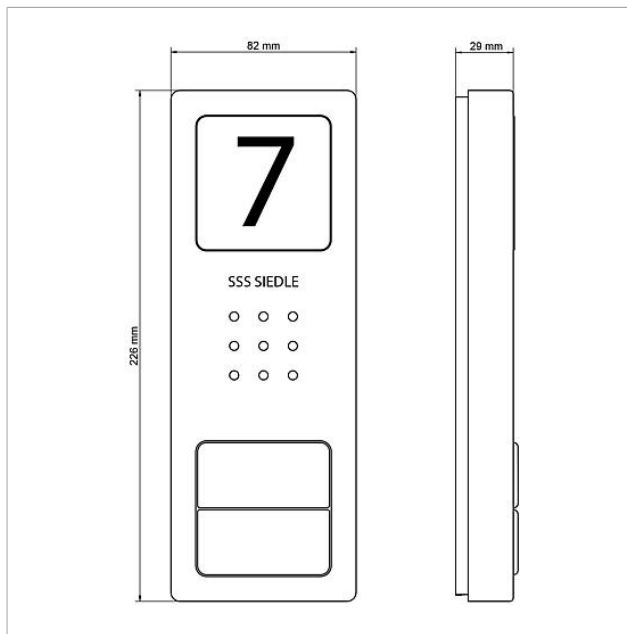

Platine de rue audio
Siedle Compact
CA 850-1

Page 4