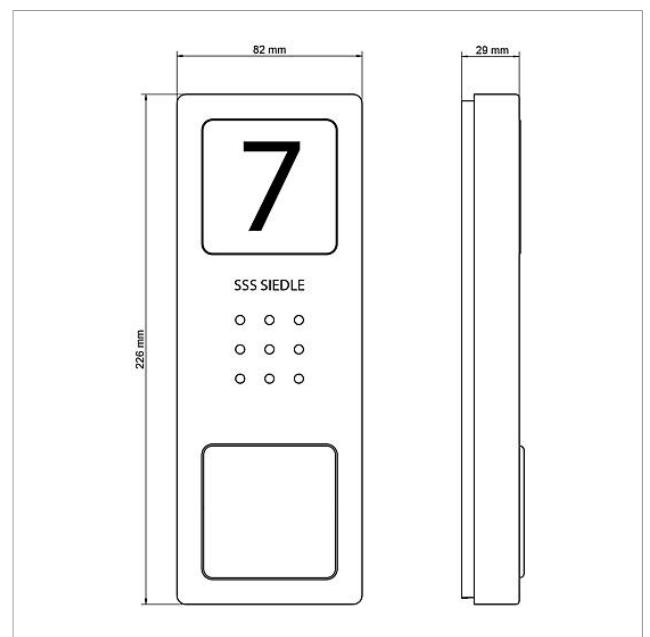

Platine de rue audio
Siedle Compact
CA 850-1

Page 3